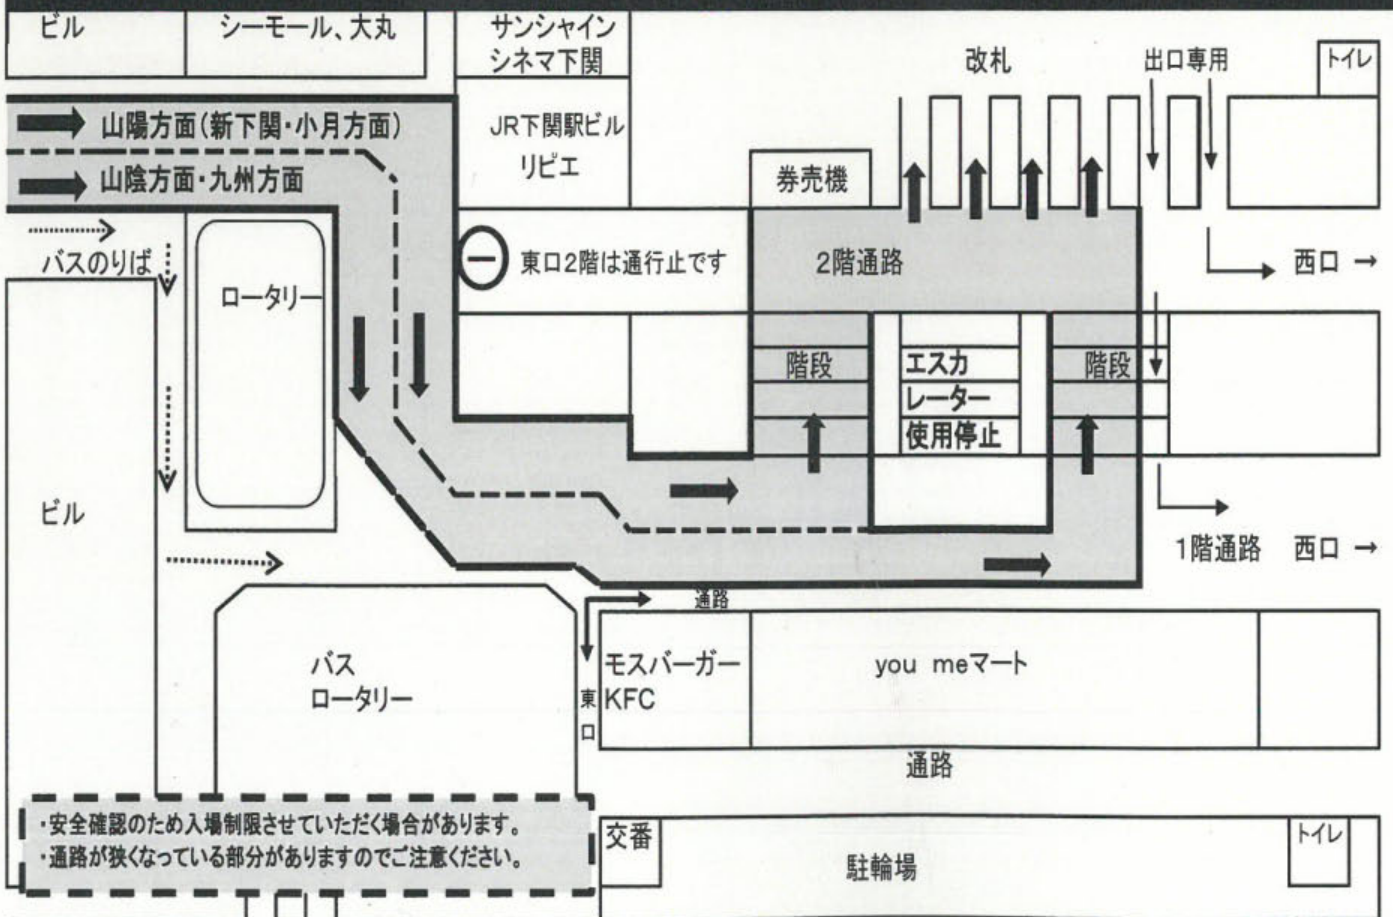

山陰本線 安岡方面	下関発		行先	両数
	時刻	のりば		
	20:10	9	長門市	2両
	20:51		小串	3両
臨時	21:08		小串	3両
	21:25		小串	4両
臨時	21:51		小串	4両
※	22:16		滝部	3両
	22:51		小串	3両
臨時	23:37		小串	2両

※小串～滝部 延長運転

九州方面	下関発		行先	両数
	時刻	のりば		
	20:11	7	柳ヶ浦	4両
	20:35	8	行橋	
	20:57	8	小倉	
	21:11	4	門司	
	21:22	8	新田原	
	21:45	8	小倉	
	22:00	8	小倉	
	22:28	8	小倉	
	22:54	8	柳ヶ浦	
	23:13	7	博多	
	23:51	7	小倉	

※都合により、時刻・のりば・行先、両数を変更する場合があります。

JR西日本 下関地域鉄道部

20時以降の下関駅入場ルート(東口からの一方通行となります)

JR西日本 下関地域鉄道部